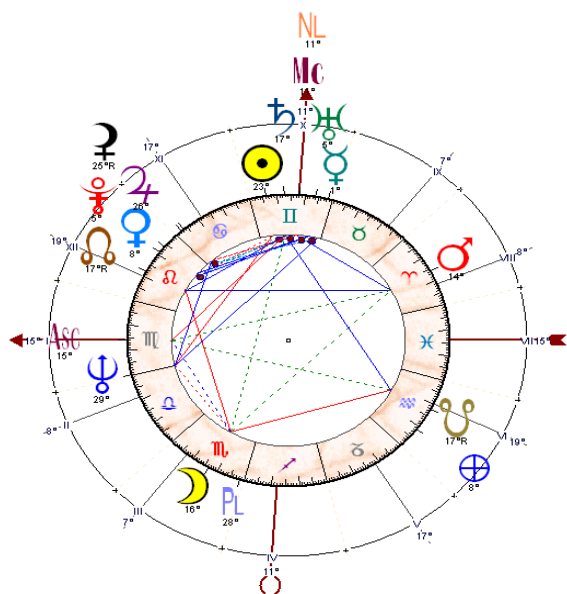

# LA REVOLUTION SOLAIRE

Calcul du temps sidéral le 14/06/2013 à 8h 57mn 00s :(heure de Greenwich)

TS du 14/06/2013 à 0h =	17h 29mn 48s
rectification 10" par heure Greenwich. =	1mn 30s
Heure locale à Paris =	9h 06mn 20s
	<hr/>
	26h 36mn 98s
	- 24 h
<b>Temps sidéral de RS 2013 :</b>	<b>2 h 37mn 38s</b>

**Thème natal de Johnny Hallyday**  
**(15/06/1943 à Paris à 13 h)**

**Thème de révolution solaire 14/06/2013**  
**(14/06/2013 à Paris à 8h 57mn GMT)**

**1 – L'ascendant de RS est à 23° du Lion, il se situe en maison XII natale.**

Il a un besoin d'occuper le devant de la scène, avec le risque d'en faire trop, au point de se sentir isolé de sa famille à un moment où elle lui est nécessaire , la lune est conjointe à l'ascendant.

Il est inspiré par une femme en particulier qui pourrait ressurgir du passé.

**3 – Le maître de l'ascendant natal, Mercure, se trouve dans le signe du Cancer en maison XI de RS au carré d'Uranus en Bélier (maître du nœud sud natal).**

C'est 2 planètes dominant aussi le thème natal en formant une conjonction. Dans la RS leur aspect au carré laisse supposer qu'un excès d'activités pourrait nuire à l'équilibre nerveux.l'obligeant à contrôler sa dépense d'énergie.