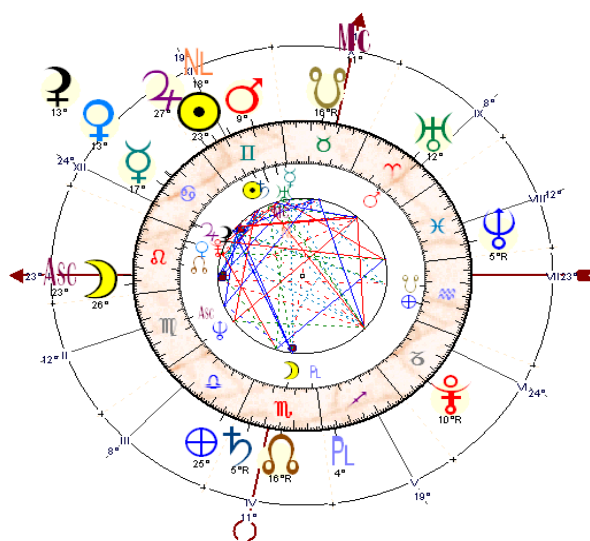

# LA REVOLUTION SOLAIRE

Calcul du temps sidéral le 14/06/2013 à 8h 57mn 00s :(heure de Greenwich)

TS du 14/06/2013 à 0h =	17h 29mn 48s
rectification 10" par heure Greenwich. =	1mn 30s
Heure locale à Paris =	9h 06mn 20s
	<hr/>
	26h 36mn 98s
	- 24 h
<b>Temps sidéral de RS 2013 :</b>	<b>2 h 37mn 38s</b>

**Thème natal de Johnny Hallyday**  
**(15/06/1943 à Paris à 13 h)**

**Thème de révolution solaire 14/06/2013**  
**(14/06/2013 à Paris à 8h 57mn GMT)**

**1 – L'ascendant de RS est à 23° du Lion, il se situe en maison XII natale.**

Il a un besoin d'occuper le devant de la scène, avec le risque d'en faire trop, au point de se sentir isolé de sa famille à un moment où elle lui est nécessaire , la lune est conjointe à l'ascendant.

Il est inspiré par une femme en particulier qui pourrait ressurgir du passé.

**3 – Le maître de l'ascendant natal, Mercure, se trouve dans le signe du Cancer en maison XI de RS au carré d'Uranus en Bélier (maître du nœud sud natal).**

C'est 2 planètes dominant aussi le thème natal en formant une conjonction. Dans la RS leur aspect au carré laisse supposer qu'un excès d'activités pourrait nuire à l'équilibre nerveux.l'obligeant à contrôler sa dépense d'énergie.