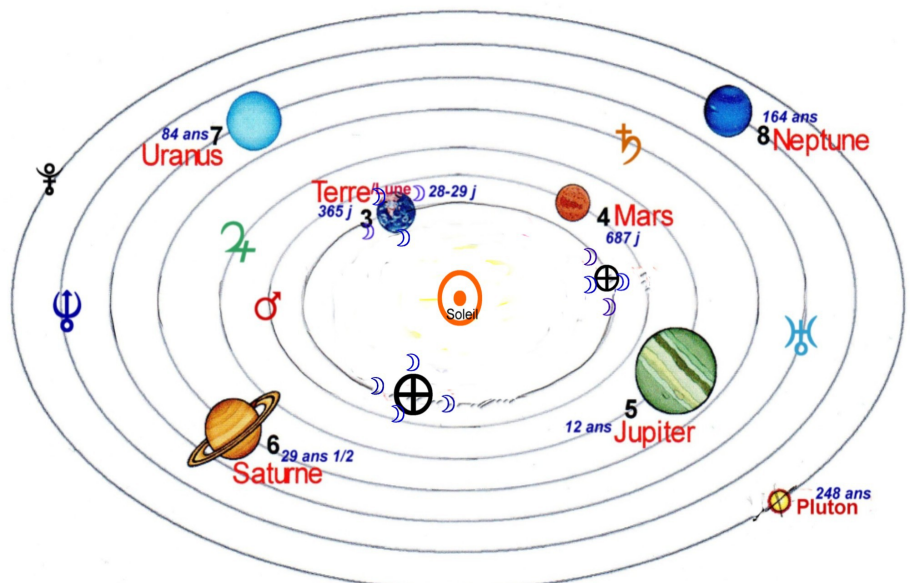

LE SYSTEME SOLAIRE

Bande du zodiaque

Système solaire

(Pour la commodité du dessin, la distance séparant chaque planète est représentée de manière égale, ce qui n'est pas la réalité, voir le tableau précédent).

Chaque planète possède sa propre vitesse de rotation et son propre temps de révolution. A chaque instant la représentation du système solaire est différente.

Ce "ballet" planétaire se déroule sur le fond des constellations, donnant à chaque thème astral son caractère unique.

Planètes intérieures

Planètes extérieures

LE SYSTEME SOLAIRE