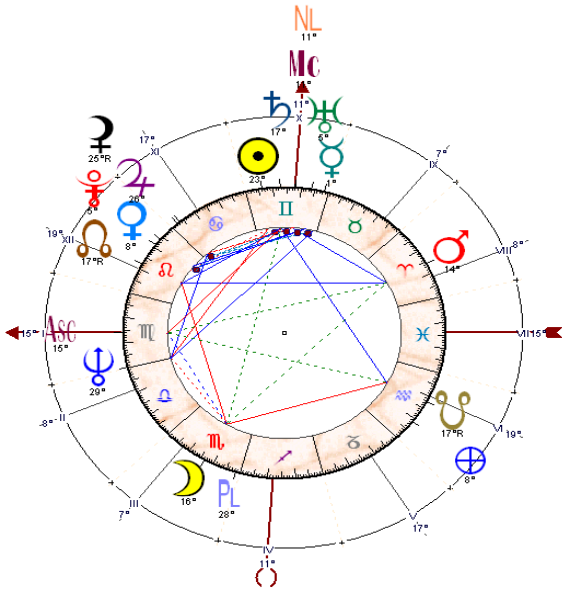

LE MAITRE DE NATIVITE
selon A. Volguine*

Calcul du maître de nativité du thème natal de Johnny Hallyday :
(thème étudié précédemment)

(tableau A)

a) – **ascendant Vierge**

Soleil :1	Jupiter : - 3
Lune : 3	Saturne : 5
Mercure :13	Uranus : 8
Vénus : 2	Neptune : - 5
Mars : 2	Pluton : 1

b) – Soleil en ♍	:	1	Jupiter en ♋	:	8
Lune en ♎	:	- 1	Saturne en ♎	:	5
Mercure en ♎	:	8	Uranus en ♎	:	5
Vénus en ♎	:	2	Neptune en ♎	:	- 5
Mars en ♎	:	11	Pluton en ♎	:	5

c) - (tableau B)

Soleil 0	Jupiter 0
Lune 0	Saturne + 5
Mercure 0	
Vénus 0	
Mars 0	

seulement Saturne aura sa valeur augmentée de 5 points

d) – maison horoscopique (tableau C)

Soleil en 1ère partie de maison X :	10
Lune en 2ème partie de maison III :	2
Mercure en 3ème partie de maison IX :	8
Vénus en 2ème partie de maison XI :	7
Mars en 1ère partie de maison VIII :	7
Jupiter en 1ère partie de maison XI :	8
Saturne en 1ère partie de maison X :	10
Uranus en 3ème partie de maison IX :	8
Neptune en 3ème partie de maison I :	9
Pluton en 2ème partie de maison XI :	7

LE MAITRE DE NATIVITE
selon A. Volguine*